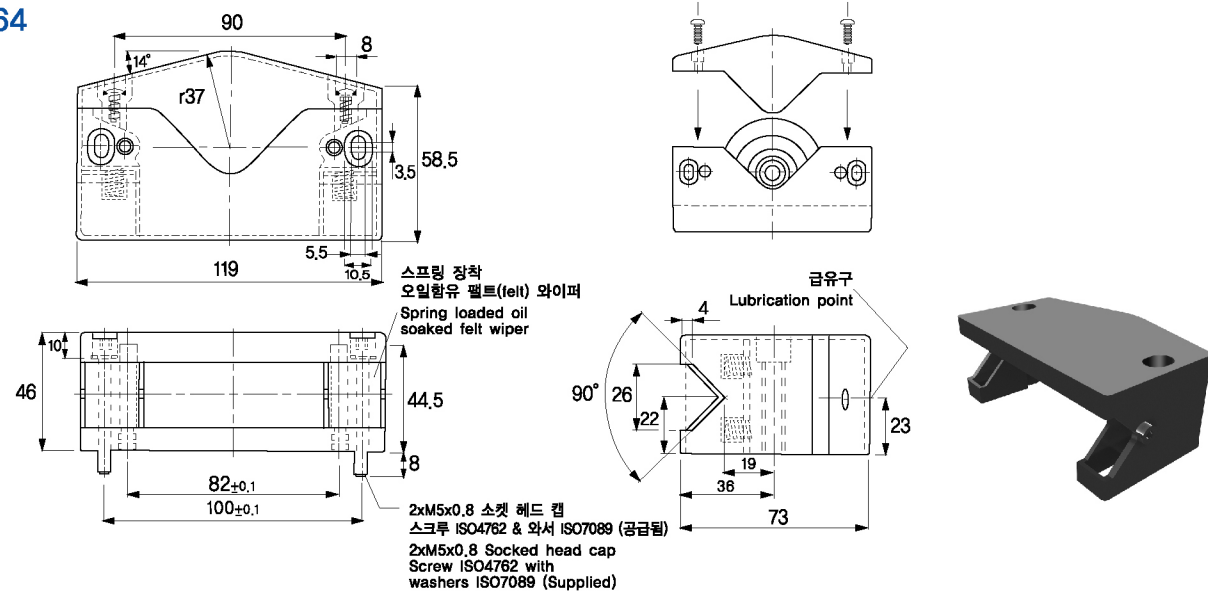

중하중용 직선가이드 시스템 | Midium duty linear guidance system

제품치수 및 사양 | Dimension and specification

모듈랙 가이드 시스템 | Module Rack guidance system
윤활 와이퍼 | Lubrication wiper

CW 64

부품코드 Code	소재 Material	무게 Weight (kg)	취부볼트 Fixing bolt	
			크기 Size (mm)	조임토크 torque (Nm)
CW 64	PA-6/Felt	0.17	M5 x 44	5

CW 95

부품코드 Code	소재 Material	무게 Weight (kg)	취부볼트 Fixing bolt	
			크기 Size (mm)	조임토크 torque (Nm)
CW 95	PA-6/Felt	0.22	M5 x 44	5

중하중용 직선가이드 시스템 | Midium duty linear guidance system

제품치수 및 사양 | Dimension and specification

모듈랙 가이드 시스템 | Module Rack guidance system

주문코드 / Order code

■ Cap wiper

CW / 64

CW cap wiper

64 mate roller diameter(Ø)

95