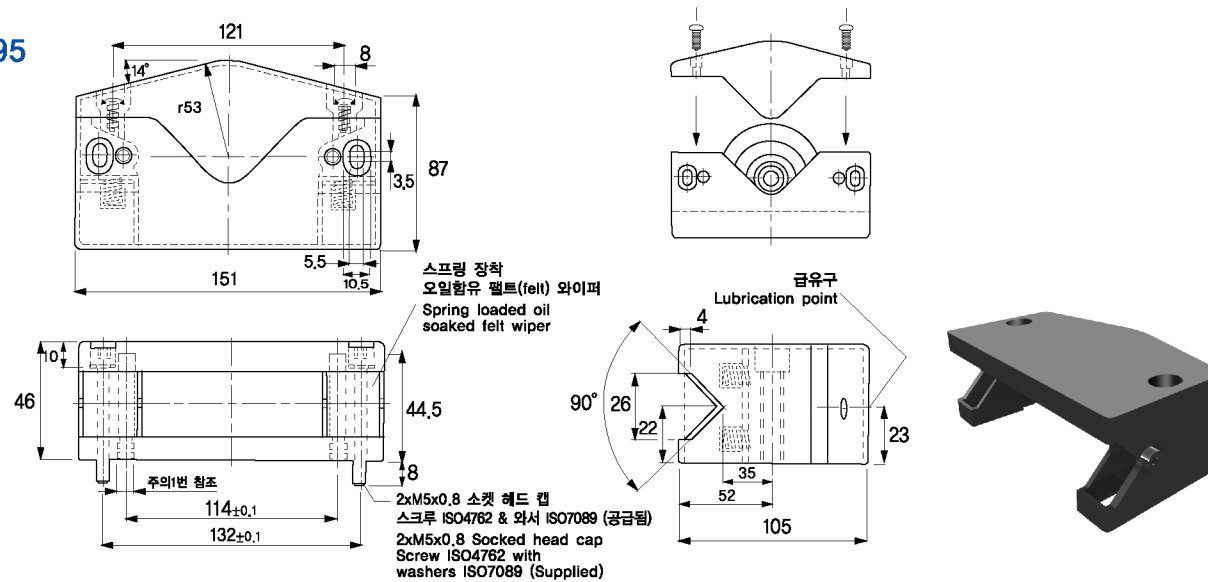

중하중용 직선가이드 시스템 | Midium duty linear guidance system

제품치수 및 사양 | Dimension and specification

모듈랙 가이드 시스템 | Module Rack guidance system
윤활 와이퍼 | Lubrication wiper

CW 64

부품코드 Code	소재 Material	무게 Weight (kg)	취부볼트 Fixing bolt	
			크기 Size (mm)	조임토크 torque (Nm)
CW 64	PA-6/Felt	0.17	M5 x 44	5

CW 95

부품코드 Code	소재 Material	무게 Weight (kg)	취부볼트 Fixing bolt	
			크기 Size (mm)	조임토크 torque (Nm)
CW 95	PA-6/Felt	0.22	M5 x 44	5

중하중용 직선가이드 시스템 | Midium duty linear guidance system

제품치수 및 사양 | Dimension and specification

모듈랙 가이드 시스템 | Module Rack guidance system

주문코드 / Order code

■ Cap wiper

CW / 64

CW cap wiper

64 mate roller diameter(Ø)

95